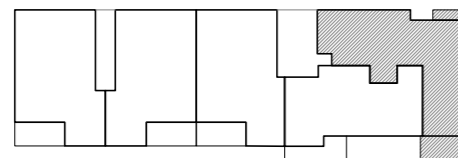

Residencial

EL NOGAL

Orientación y ubicación en el edificio

Vivienda TIPO E - 4D

Plantas 3^a - 5^a

Escala gráfica

E: 1/75

SUPERFICIE ÚTIL INTERIOR

108'00 M²

SUPERFICIE ÚTIL EXTERIOR

12'52 M²

S. CONSTRUÍDA VIVIENDA

127'12 M²